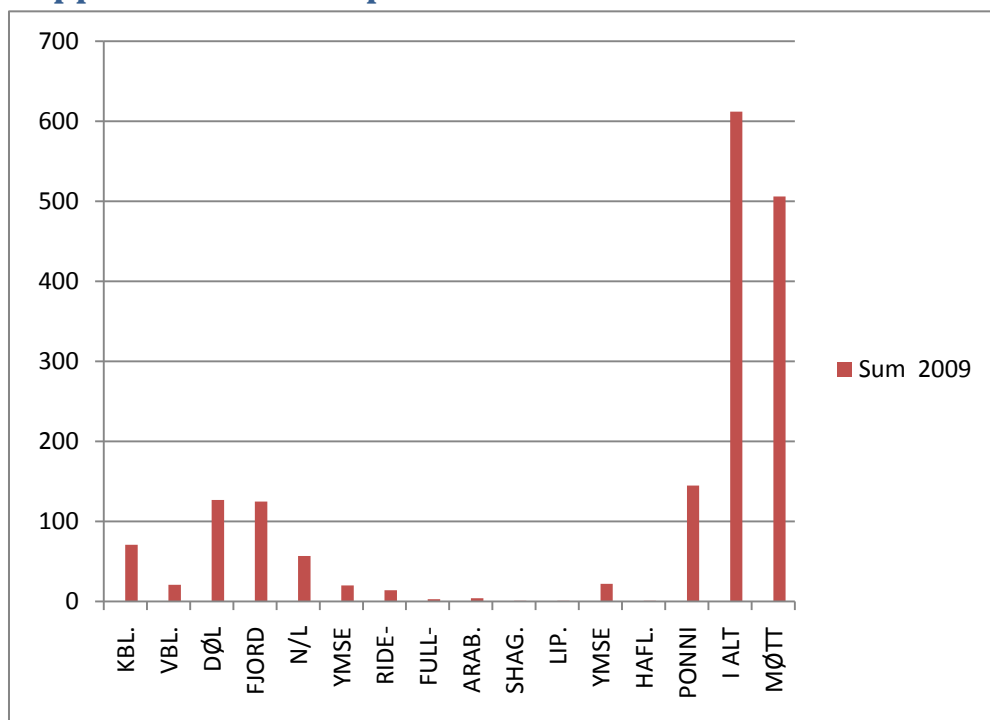

Hopper 2009 fordelt på rase

Hopper på utstilling 2009 fordelt på utstillingssted

Utstillinger merket med * er kombinerte hoppe-og unghestutstillinger

UTSTILLING	KBL. TRAV.	VBL. TRAV.	DØL	FJORD HEST	N/L	YMSE KBL.	RIDE- HEST	FULL- BLOD	ARAB. OX	SHAG. ARAB.	LIP.	YMSE VBL.	HAFL.	PONNI	I ALT MELDT	MØTT
Hajum, Røyken *												13			13	11
Nannestad *	1		15	4	2	1		2				1		6	32	28
Tynset *	1		13	4	4	4								2	28	22
Voss *	6	2	2	12	4	1								2	29	23
Etne *	3	1	9	9	8	1	2					2		6	41	34
Ørsta *				25		1								4	30	28
Rognan *	5	1			2		1	1			1			3	14	11
Mosjøen *	3		8	1	5		2					2		2	23	17
Nossum *	3	1	1	2	2									4	13	10
Stav	3		39	11	6										59	53
Førde	1	4		32		2	1		2					3	45	40
Sogndal *			16	2											18	12
Orkdal	4		4		2		1							15	26	24
Seljord, ponni *														43	43	35
Seljord	21	7	9	4	3	5	1							23	73	57
Olsborg *	1		1		8		1		2			1			14	10
Harstad *	3	3			3	1						2		4	16	14
Lyngdal *	3		8	12	3	1	4							8	39	34
Jarlsberg *	4			2	3	1	1			1		1	1	16	30	23
Momarken *	9	2	2	5	2	2								4	26	20
Sum 2009	71	21	127	125	57	20	14	3	4	1	1	22	1	145	612	506