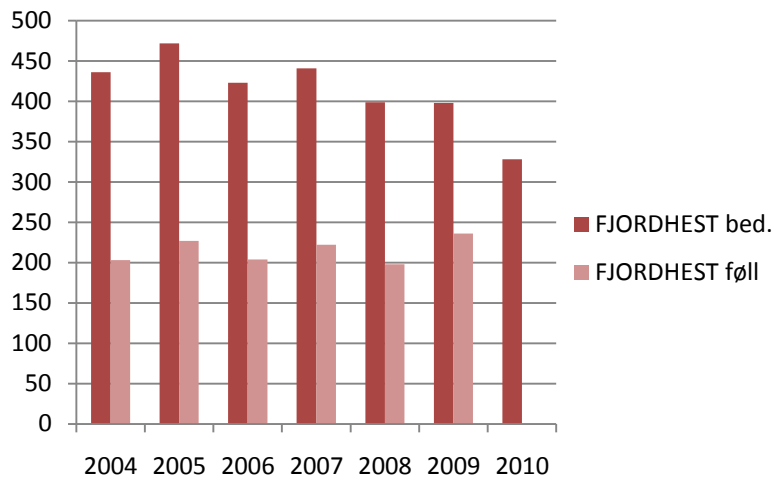

Hopper/unghester på utstilling 1998-2009

Åringer er ikke med i totalstatistikken før 2008, kun som meldte åringer.

Fra 2008 er de med i totalen (i alt meldt og møtt).

UTSTILLING	KBL.	VRM.	DØL	FJORD	N/L	YMSE	RIDE-	FULL-	ARAB.	SHAG.	LIP.	YMSE	PONNI	I ALT	MØTT	Meldte åringer
	TRAV.	TRAV.		HEST		KBL.	HEST	BLOD	OX	ARAB.		VBL.				
Sum totalt 2008	159	43	256	244	118	33	3	0	12	3	1	18	145	1035	873	396
Sum totalt 2007	104	35	164	164	79	16	25	4	3	4	1	11	103	717	599	329
Sum totalt 2006	121	37	135	129	50	12	4	0	2	8	0	8	96	600	508	245
Sum totalt 2005	179	45	135	145	42	14	6	1	1	2	1	8	89	668	591	290
Sum totalt 2004	151	40	110	137	55	8	5	0	0	5	0	3	45	638	559	237
Sum totalt 2003	151	36	121	136	50	1	6	2	1	3	0	3	44	632	542	231
Sum totalt 2002	178	64	101	103	62	0	5	0	2	3	0	5	47	666	571	320
Sum totalt 2001	151	46	124	170	66	2	3	0	8	6	2	2	60	741	642	
Sum totalt 2000	215	70	102	179	47	3	6	0	6	2	1	2	41	759	672	
Sum totalt 1999	219	61	132	190	61	8	6	2	9	1	4	4	66	855	763	
Sum totalt 1998	218	62	126	240	58	12	17	1	6	0	1	0	67	905	808	

Raser som NHS stambokfører

Totalt bedekninger

Totalt føll

Fjordhest

Dølehest

Nordlandshest/Lyngshest

Norsk varmbloeds ridehest

Andre raser NHS registrerer