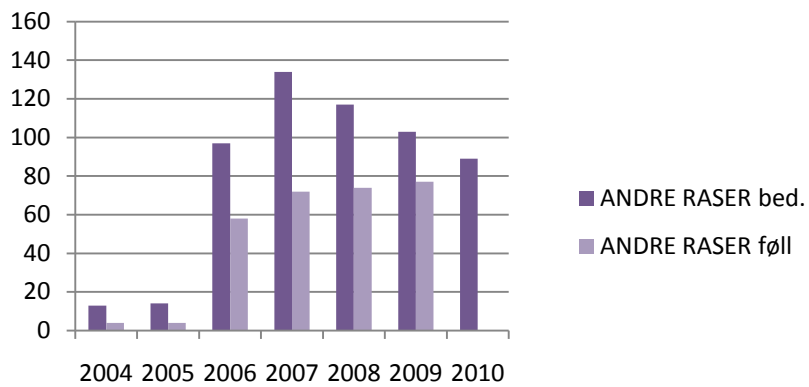

Raser som NHS stambokfører

Totalt bedekninger

Totalt føll

Fjordhest

Dølehest

Nordlandshest/Lyngshest

Norsk varmbloeds ridehest

Andre raser NHS registrerer