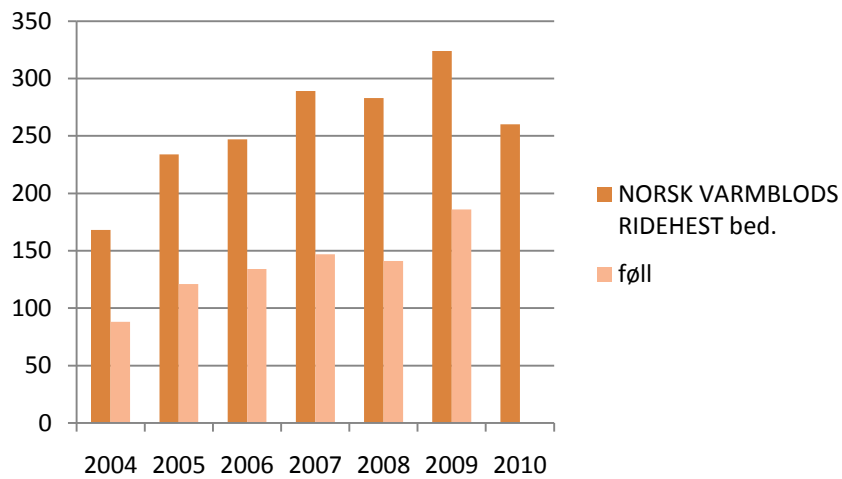

Hopper/unghester på utstilling 1998-2009

Åringer er ikke med i totalstatistikken før 2008, kun som meldte åringer.

Fra 2008 er de med i totalen (i alt meldt og møtt).

UTSTILLING	KBL.	VRM.	DØL	FJORD	N/L	YMSE	RIDE-	FULL-	ARAB.	SHAG.	LIP.	YMSE	PONNI	I ALT	MØTT	Meldte åringer
	TRAV.	TRAV.		HEST		KBL.	HEST	BLOD	OX	ARAB.		VBL.				
Sum totalt 2008	159	43	256	244	118	33	3	0	12	3	1	18	145	1035	873	396
Sum totalt 2007	104	35	164	164	79	16	25	4	3	4	1	11	103	717	599	329
Sum totalt 2006	121	37	135	129	50	12	4	0	2	8	0	8	96	600	508	245
Sum totalt 2005	179	45	135	145	42	14	6	1	1	2	1	8	89	668	591	290
Sum totalt 2004	151	40	110	137	55	8	5	0	0	5	0	3	45	638	559	237
Sum totalt 2003	151	36	121	136	50	1	6	2	1	3	0	3	44	632	542	231
Sum totalt 2002	178	64	101	103	62	0	5	0	2	3	0	5	47	666	571	320
Sum totalt 2001	151	46	124	170	66	2	3	0	8	6	2	2	60	741	642	
Sum totalt 2000	215	70	102	179	47	3	6	0	6	2	1	2	41	759	672	
Sum totalt 1999	219	61	132	190	61	8	6	2	9	1	4	4	66	855	763	
Sum totalt 1998	218	62	126	240	58	12	17	1	6	0	1	0	67	905	808	

Raser som NHS stambokfører

Totalt bedekninger

Totalt føll

Fjordhest

Dølehest

Nordlandshest/Lyngshest

Norsk varmbloeds ridehest

Andre raser NHS registrerer

Raser som stambokføres av andre

Engelsk fullblod

Varmblods trav

Kaldblods trav

Shagya araber

Fullblods araber

Islandshest

Ponnier