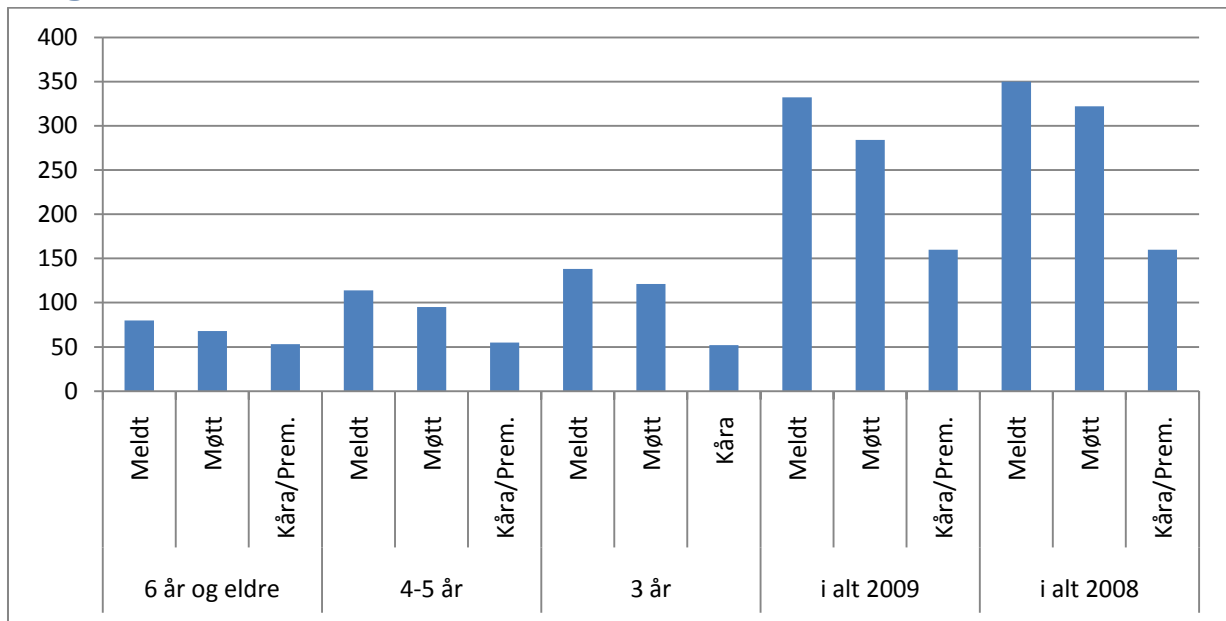

Utstillinger Hingster

Rase	6 år og eldre			4-5 år			3 år			i alt 2009			i alt 2008		
	Meldt	Møtt	Kåra/Prem.	Meldt	Møtt	Kåra/Prem.	Meldt	Møtt	Kåra	Meldt	Møtt	Kåra/Prem.	Meldt	Møtt	Kåra/Prem.
Kaldblodstraver	1	1	1	5	5	4	5	5	5	11	11	10	15	12	
Varmblodstraver	8	7	5	3	3	1	2	1	0	13	11	6	17	12	9
Dølehest	8	6	6	16	14	5	25	22	5	49	42	16	37	33	16
Fjordhest	3	3	2	14	10	6	24	21	7	41	34	15	53	52	18
Nordlandshest/Lyngshest	2	2	1	15	13	4	24	22	11	41	37	16	36	33	16
Shire	1	1	0							1	1	0	1	1	0
Haflinger	1	1	1							1	1	1	3	3	2
Islandshest	16	13	10	19	14	12	20	17	9	55	44	31	50	50	23
Tinker	1	1	1	1	1	0	2	2	1	4	4	2	10	8	5
Schwarzwälder kaltblut	1	1	1							1	1	1			
Varmblods ridehest	8	7	7	11	9	4	5	5	3	24	21	14	21	20	15
Engelsk fullblods				2	1	1				2	1	1	3	3	3
Fullblods araber	2	1	1	3	3	3	8	4	3	13	8	7	17	16	14
Shagya araber	1	1	1	2	2	2				3	3	3	7	7	6
Dansk Oldenburger							2	2	2	2	2	2	4	4	2
Lipizzaner										0	0	0	1	1	1
P.R.E.	2	1	1	1	1	1	1	1	1	4	3	3	5	5	3
Palomino							1	1	0	1	1	0			
Kaspisk hest				1	1	1				1	1	1			
Pinto							2	2	1	2	2	1	2	2	1
Paint	1	1	1	1	1	1	1	1	0	3	3	2	4	4	1
Saddlebred				1	1	1				1	1	1			
Curly				1	1	1				1	1	1			
Sportponni	3	2	1	2	1	0	3	2	1	8	5	2	11	9	4
Connemara	1	0	0	2	1	1	1	1	0	4	2	1	1	1	1
New Forest	2	2	2							2	2	2	2	2	1
Dartmoor										0	0	0	1	0	0
Welsh sec.A-D+partbred	4	4	3	1	1	0	4	4	0	9	9	3	11	11	2
Godtlandsruss	2	2	1	1	0	0				3	2	1			
Shetland	12	11	7	12	12	7	8	8	3	32	31	17	37	32	16
Fell ponni										0	0	0	1	1	1
Amerikansk miniatyr	1	0	0							1	0	0			
Sum 2009	80	68	53	114	95	55	138	121	52	332	284	160	350	322	160