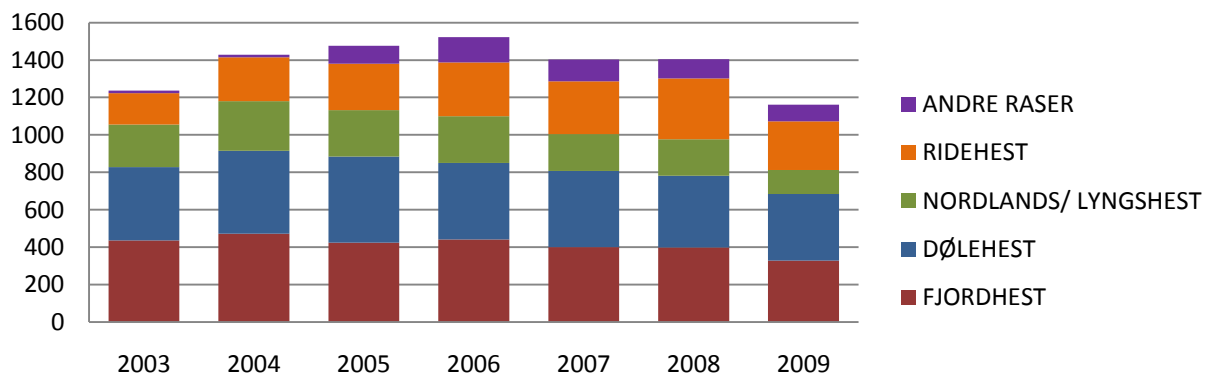

Hopper/unghester på utstilling 1998-2009

Åringer er ikke med i totalstatistikken før 2008, kun som meldte åringer.

Fra 2008 er de med i totalen (i alt meldt og møtt).

UTSTILLING	KBL.	VRM.	DØL	FJORD	N/L	YMSE	RIDE-	FULL-	ARAB.	SHAG.	LIP.	YMSE	PONNI	I ALT	MØTT	Meldte åringer
	TRAV.	TRAV.		HEST		KBL.	HEST	BLOD	OX	ARAB.		VBL.				
Sum totalt 2008	159	43	256	244	118	33	3	0	12	3	1	18	145	1035	873	396
Sum totalt 2007	104	35	164	164	79	16	25	4	3	4	1	11	103	717	599	329
Sum totalt 2006	121	37	135	129	50	12	4	0	2	8	0	8	96	600	508	245
Sum totalt 2005	179	45	135	145	42	14	6	1	1	2	1	8	89	668	591	290
Sum totalt 2004	151	40	110	137	55	8	5	0	0	5	0	3	45	638	559	237
Sum totalt 2003	151	36	121	136	50	1	6	2	1	3	0	3	44	632	542	231
Sum totalt 2002	178	64	101	103	62	0	5	0	2	3	0	5	47	666	571	320
Sum totalt 2001	151	46	124	170	66	2	3	0	8	6	2	2	60	741	642	
Sum totalt 2000	215	70	102	179	47	3	6	0	6	2	1	2	41	759	672	
Sum totalt 1999	219	61	132	190	61	8	6	2	9	1	4	4	66	855	763	
Sum totalt 1998	218	62	126	240	58	12	17	1	6	0	1	0	67	905	808	

Raser som NHS stambokfører

Totalt bedekninger

Totalt føll

Fjordhest

Dølehest

Nordlandshest/Lyngshest

Norsk varmbloeds ridehest

Andre raser NHS registrerer