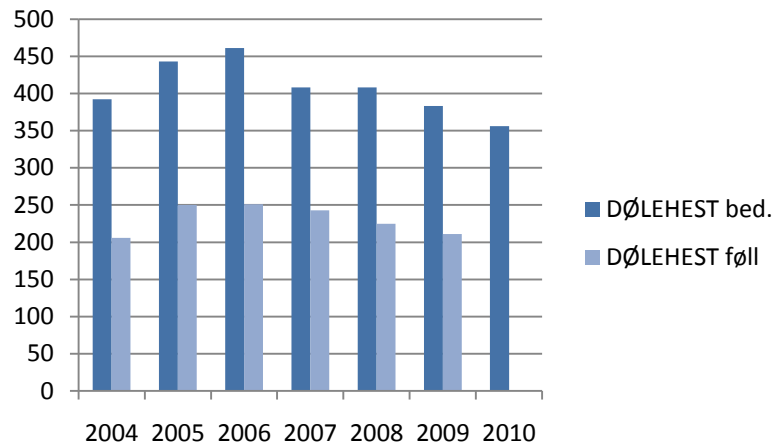

Raser som NHS stambokfører

Totalt bedekninger

Totalt føll

Fjordhest

Dølehest

Nordlandshest/Lyngshest

Norsk varmbloeds ridehest

Andre raser NHS registrerer