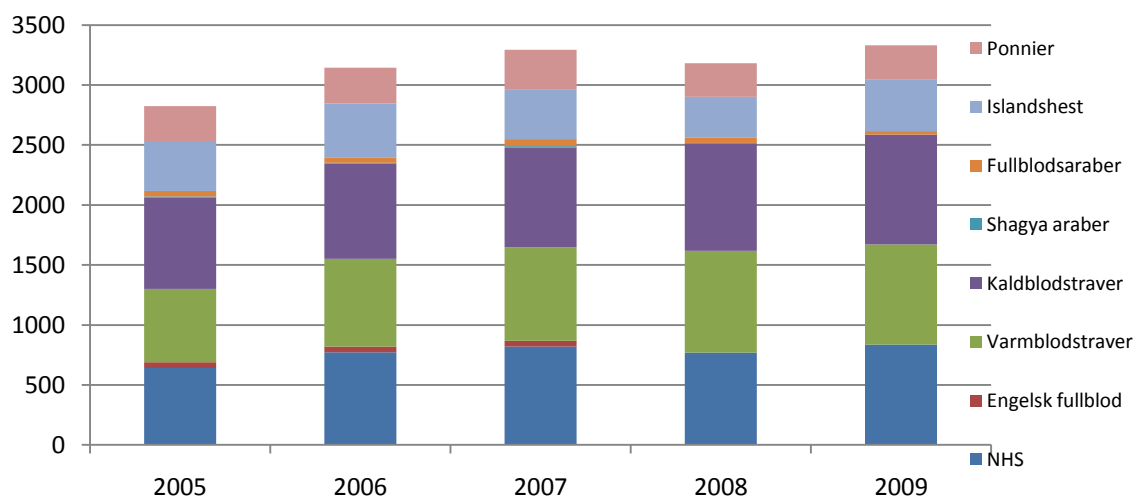

Totalt antall føll