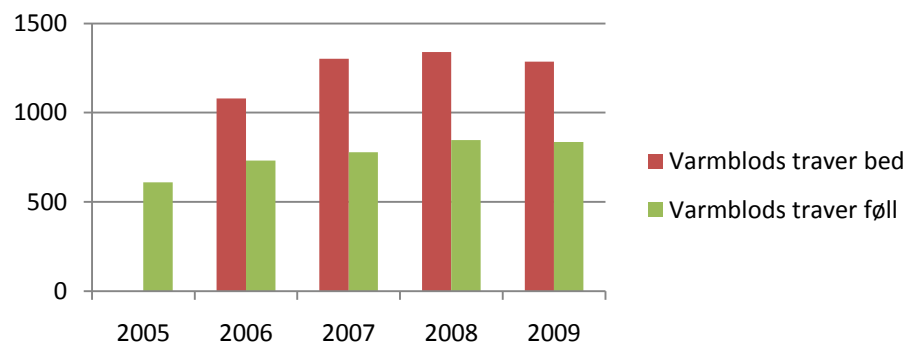

Hopper/unghester på utstilling 1998-2009

Åringer er ikke med i totalstatistikken før 2008, kun som meldte åringer.

Fra 2008 er de med i totalen (i alt meldt og møtt).

UTSTILLING	KBL.	VRM.	DØL	FJORD	N/L	YMSE	RIDE-	FULL-	ARAB.	SHAG.	LIP.	YMSE	PONNI	I ALT	MØTT	Meldte åringer
	TRAV.	TRAV.		HEST		KBL.	HEST	BLOD	OX	ARAB.		VBL.				
Sum totalt 2008	159	43	256	244	118	33	3	0	12	3	1	18	145	1035	873	396
Sum totalt 2007	104	35	164	164	79	16	25	4	3	4	1	11	103	717	599	329
Sum totalt 2006	121	37	135	129	50	12	4	0	2	8	0	8	96	600	508	245
Sum totalt 2005	179	45	135	145	42	14	6	1	1	2	1	8	89	668	591	290
Sum totalt 2004	151	40	110	137	55	8	5	0	0	5	0	3	45	638	559	237
Sum totalt 2003	151	36	121	136	50	1	6	2	1	3	0	3	44	632	542	231
Sum totalt 2002	178	64	101	103	62	0	5	0	2	3	0	5	47	666	571	320
Sum totalt 2001	151	46	124	170	66	2	3	0	8	6	2	2	60	741	642	
Sum totalt 2000	215	70	102	179	47	3	6	0	6	2	1	2	41	759	672	
Sum totalt 1999	219	61	132	190	61	8	6	2	9	1	4	4	66	855	763	
Sum totalt 1998	218	62	126	240	58	12	17	1	6	0	1	0	67	905	808	

Raser som NHS stambokfører

Totalt bedekninger

Totalt føll

Fjordhest

Dølehest

Nordlandshest/Lyngshest

Norsk varmbloeds ridehest

Andre raser NHS registrerer

Raser som stambokføres av andre

Engelsk fullblod

Varmblods trav

Kaldblods trav

Shagya araber

Fullblods araber

Islandshest

Ponnier