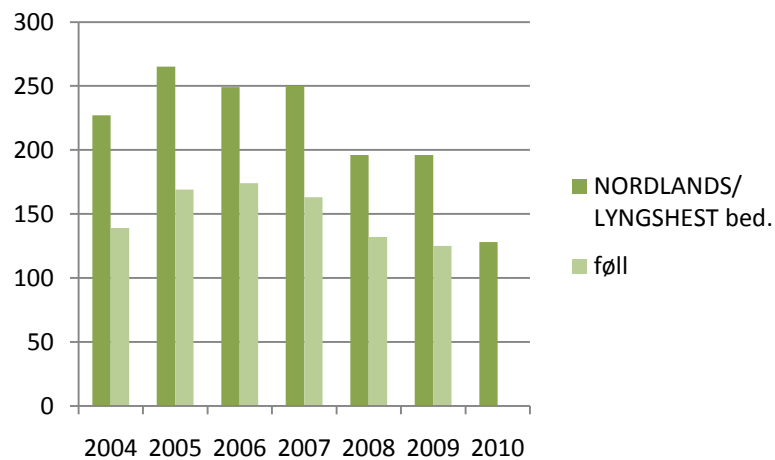

Hopper/unghester på utstilling 1998-2009

Åringer er ikke med i totalstatistikken før 2008, kun som meldte åringer.

Fra 2008 er de med i totalen (i alt meldt og møtt).

UTSTILLING	KBL.	VRM.	DØL	FJORD	N/L	YMSE	RIDE-	FULL-	ARAB.	SHAG.	LIP.	YMSE	PONNI	I ALT	MØTT	Meldte åringer
	TRAV.	TRAV.		HEST		KBL.	HEST	BLOD	OX	ARAB.		VBL.				
Sum totalt 2008	159	43	256	244	118	33	3	0	12	3	1	18	145	1035	873	396
Sum totalt 2007	104	35	164	164	79	16	25	4	3	4	1	11	103	717	599	329
Sum totalt 2006	121	37	135	129	50	12	4	0	2	8	0	8	96	600	508	245
Sum totalt 2005	179	45	135	145	42	14	6	1	1	2	1	8	89	668	591	290
Sum totalt 2004	151	40	110	137	55	8	5	0	0	5	0	3	45	638	559	237
Sum totalt 2003	151	36	121	136	50	1	6	2	1	3	0	3	44	632	542	231
Sum totalt 2002	178	64	101	103	62	0	5	0	2	3	0	5	47	666	571	320
Sum totalt 2001	151	46	124	170	66	2	3	0	8	6	2	2	60	741	642	
Sum totalt 2000	215	70	102	179	47	3	6	0	6	2	1	2	41	759	672	
Sum totalt 1999	219	61	132	190	61	8	6	2	9	1	4	4	66	855	763	
Sum totalt 1998	218	62	126	240	58	12	17	1	6	0	1	0	67	905	808	

Raser som NHS stambokfører

Totalt bedekninger

Totalt føll

Fjordhest

Dølehest

Nordlandshest/Lyngshest

Norsk varmbloeds ridehest

Andre raser NHS registrerer