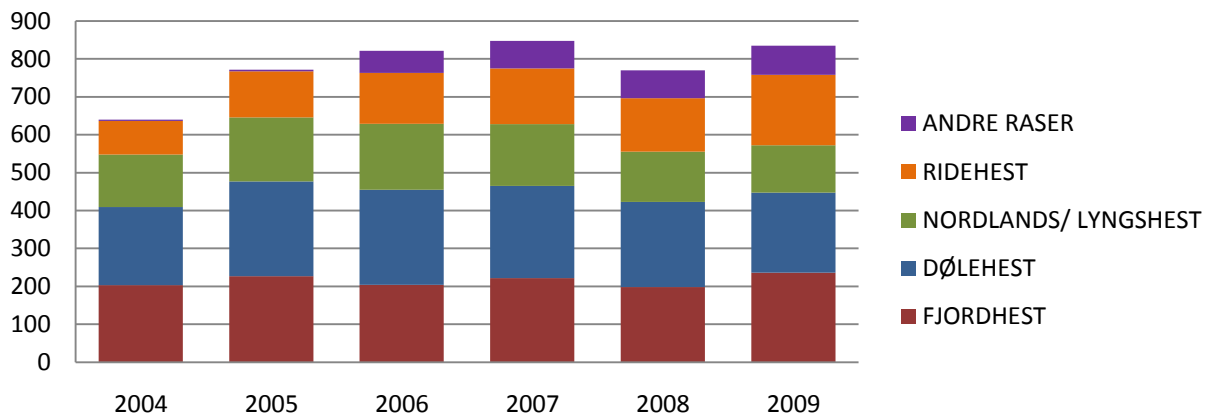

Hopper/unghester på utstilling 1998-2009

Åringer er ikke med i totalstatistikken før 2008, kun som meldte åringer.

Fra 2008 er de med i totalen (i alt meldt og møtt).

UTSTILLING	KBL.	VRM.	DØL	FJORD	N/L	YMSE	RIDE-	FULL-	ARAB.	SHAG.	LIP.	YMSE	PONNI	I ALT	MØTT	Meldte åringer
	TRAV.	TRAV.		HEST		KBL.	HEST	BLOD	OX	ARAB.		VBL.				
Sum totalt 2008	159	43	256	244	118	33	3	0	12	3	1	18	145	1035	873	396
Sum totalt 2007	104	35	164	164	79	16	25	4	3	4	1	11	103	717	599	329
Sum totalt 2006	121	37	135	129	50	12	4	0	2	8	0	8	96	600	508	245
Sum totalt 2005	179	45	135	145	42	14	6	1	1	2	1	8	89	668	591	290
Sum totalt 2004	151	40	110	137	55	8	5	0	0	5	0	3	45	638	559	237
Sum totalt 2003	151	36	121	136	50	1	6	2	1	3	0	3	44	632	542	231
Sum totalt 2002	178	64	101	103	62	0	5	0	2	3	0	5	47	666	571	320
Sum totalt 2001	151	46	124	170	66	2	3	0	8	6	2	2	60	741	642	
Sum totalt 2000	215	70	102	179	47	3	6	0	6	2	1	2	41	759	672	
Sum totalt 1999	219	61	132	190	61	8	6	2	9	1	4	4	66	855	763	
Sum totalt 1998	218	62	126	240	58	12	17	1	6	0	1	0	67	905	808	

Raser som NHS stambokfører

Totalt bedekninger

Totalt føll

Fjordhest

Dølehest

Nordlandshest/Lyngshest

Norsk varmbloeds ridehest

Andre raser NHS registrerer