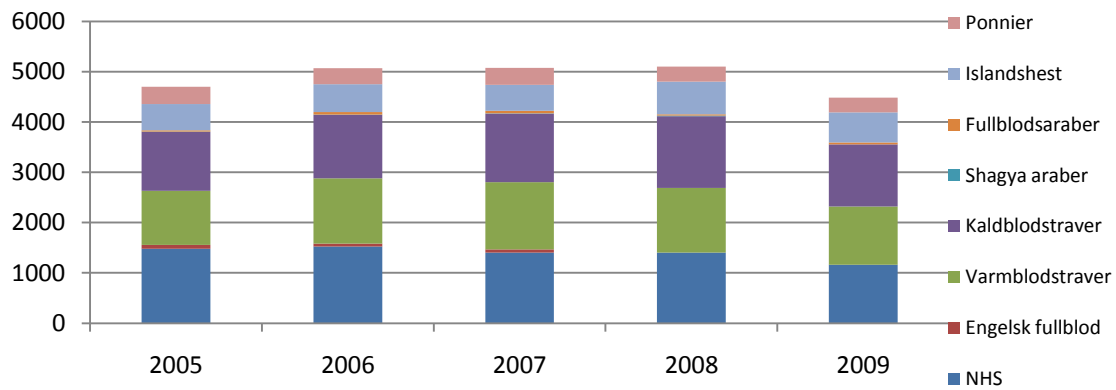

Totalt antall bedekninger