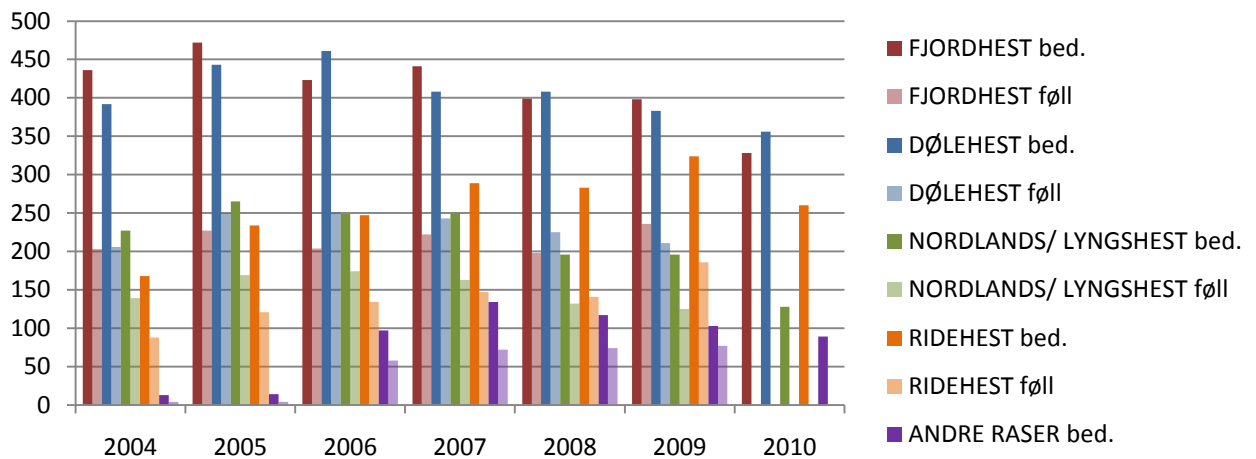

Raser som NHS stambokfører